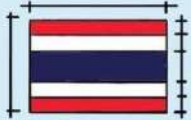

มาเรียนรู้เกี่ยวกับ ธงชาติไทยของเรากันเถอะ!

มาเรียนรู้เกี่ยวกับสัดส่วนและแถบสีธงชาติ

แนะนำความรู้เรื่องสัดส่วนพื้นธงชาติและสัดส่วนแถบสีธงชาติอย่างถูกต้องตามพระราชบัญญัติธง

รู้หรือไม่ว่า? ธงชาติไทยก็มีค่าสิ

การแนะนำค่ามาตรฐานธงชาติตามที่สำนักนายกรัฐมนตรีประกาศ เพื่อให้การประดับธงชาติมีเขตสีที่ถูกต้อง

Unit	L ^a	o ^a	b ^a	E ^a
ไม่ขึ้น	36.4	55.47	25.42	15
ไม่ขึ้น	96.61	-0.15	-1.48	15
ไม่ขึ้น	186.3	789	-18.45	15

เรื่องนี้ต้องรู้! ธงชาติไทยต้องสมบูรณ์แบบ และมีสีสิ้นสดใส

ธงชาติไทยสำหรับใช้ ชัก ประดับ ต้องมีสภาพสมบูรณ์ สวยงาม สีไม่ซีด ไม่มีริ้วไม่ขาดวัน

คุณอาจยังไม่รู้ ธงชาติไทยประดับ บนร่างกายได้ แต่ห้ามต่ำกว่าเอว